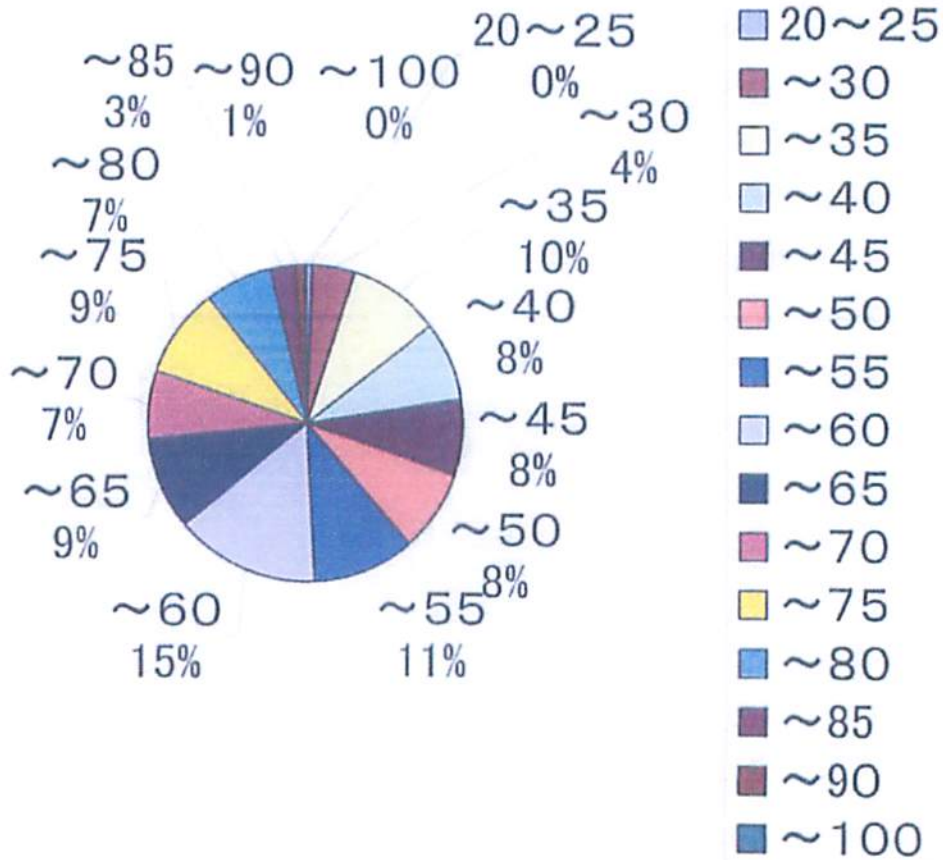

## 司法書士の年齢構成

20~25	~30	~35	~40	~45	~50	~55	~60	~65	~70	~75	~80	~85	~90	~100
87	828	1764	1505	1431	1545	1954	2716	1737	1270	1719	1284	478	145	41

全会員	18504
65歳以上	4937 26.7%